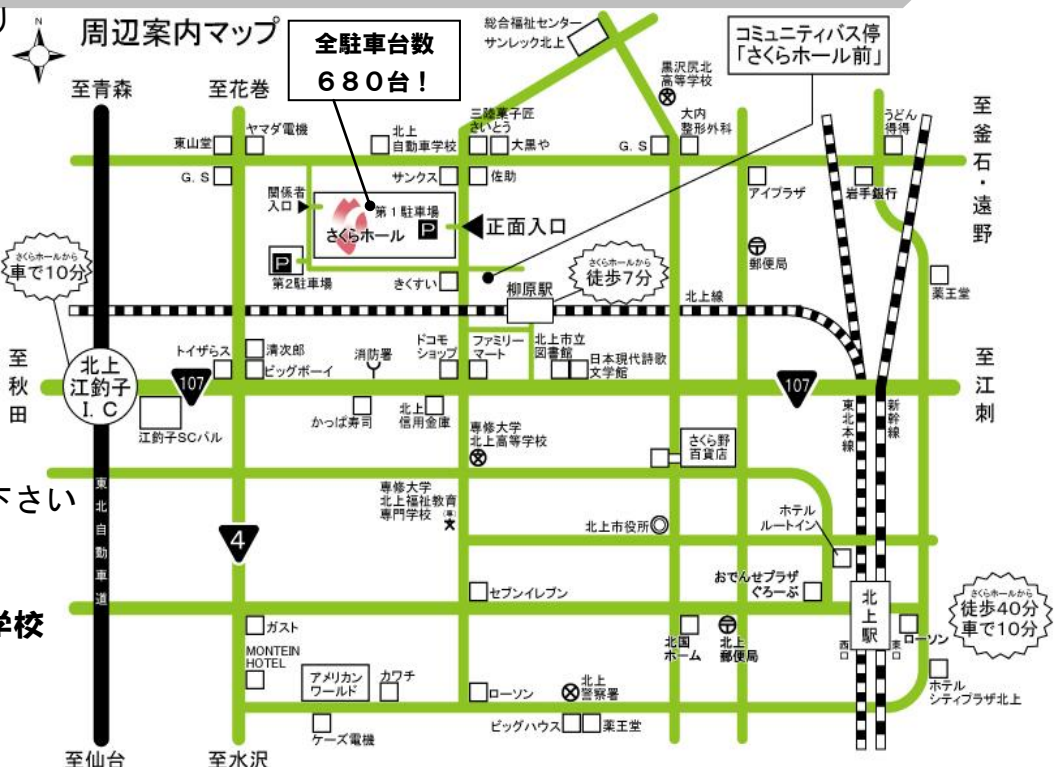

(北上駅←→会館)

◇詳しくは裏面をご覧ください

お問い合わせ

0197-71-2123

岩手県立北上翔南高等学校
 及川 夕子

入場整理券の配布について

2014年3月1日(土) 午前9時より

- ※鑑賞希望のそれぞれの日程ごと入場整理券が必要です。
- ①さくらホール窓口：観覧希望日の入場整理券をお渡しします。
 - ②さくらホール電話予約 0197-61-3500 (9:00~22:00)
 - ③さくらホールHP予約 <http://www.sakurahall.jp/ticket.html>

扱いとします。ご了承ください。

2014春フェス シャトルバス運行表

	北上駅東口	北上駅西口	さくらホール	備考
往路	9:00	9:10	9:20	30日のみ
	10:00	10:10	10:20	
	10:20	10:30	10:40	
	10:40	10:50	11:00	
	11:00	11:10	11:20	
	11:20	11:30	11:40	
	11:40	11:50	12:00	
	12:00	12:10	12:20	
	12:20	12:30	12:40	
	12:40	12:50	13:00	
	13:00	13:10	13:20	
	13:20	13:30	13:40	
13:40	13:50	14:00		

	さくらホール	北上駅西口	北上駅東口	備考
復路	15:05	15:15	15:25	
	15:25	15:35	15:45	
	15:45	15:55	16:05	
	16:05	16:15	16:25	
	16:25	16:35	16:45	
	16:45	16:55	17:05	
	17:05	17:15	17:25	
	17:25	17:35	17:45	
	17:45	17:55	18:05	
	18:05	18:15	18:25	
	18:25	18:35	18:45	
	18:45	18:55	19:05	
19:05	19:15	19:25	29日、30日のみ	